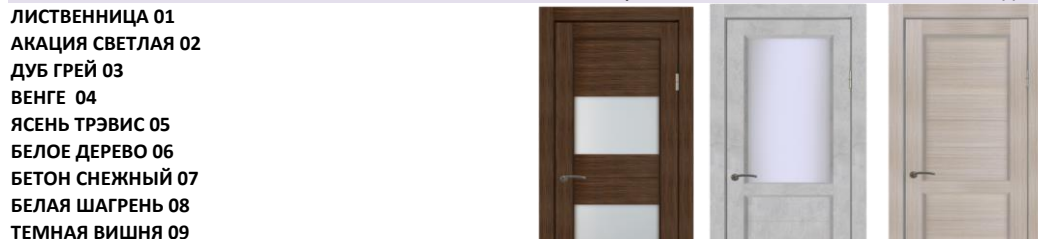

Перечень:								
Полотно Сатин	5 840,00 Р	5 840,00 Р	5 840,00 Р	5 840,00 Р	5 840,00 Р	5 840,00 Р	5 840,00 Р	5 840,00 Р
Полотно Лакобель	6 330,00 Р	6 330,00 Р	6 330,00 Р	6 330,00 Р	6 330,00 Р	6 330,00 Р	6 330,00 Р	6 330,00 Р
Комплект Сатин	9 580,00 Р	9 580,00 Р	9 580,00 Р	9 580,00 Р	9 580,00 Р	9 580,00 Р	9 580,00 Р	9 580,00 Р
Комплект Лакобель	10 080,00 Р	10 080,00 Р	10 080,00 Р	10 080,00 Р	10 080,00 Р	10 080,00 Р	10 080,00 Р	10 080,00 Р
Комплект Белая Шегрень Сатин	9 750,00 Р	9 750,00 Р	9 750,00 Р	9 750,00 Р	9 750,00 Р	9 750,00 Р	9 750,00 Р	9 750,00 Р
Комплект Белая Шегрень лакобель	10 250,00 Р	10 250,00 Р	10 250,00 Р	10 250,00 Р	10 250,00 Р	10 250,00 Р	10 250,00 Р	10 250,00 Р

Изготавливается в цветах : M1 Форте D1 Ника H2 Ника ДГ