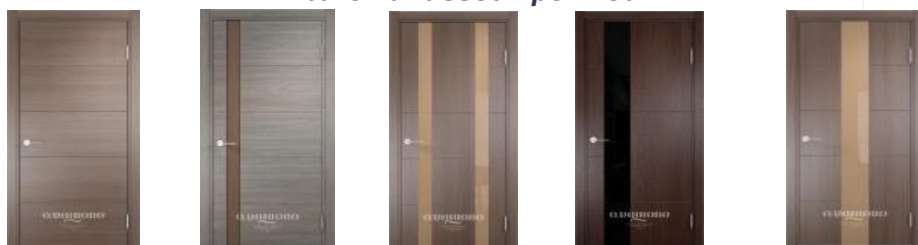

Двери серии CASAPORTE ТУРИН облицованные ЭКОШПОН с алюминиевой кромкой

Турин 01 AL 11 900р.   **Турин 03 AL** 13 160р.   **Турин 06 AL** 15 260р.   **Турин 13 AL** 15 120р.   **Турин 14 AL** 15 120р.